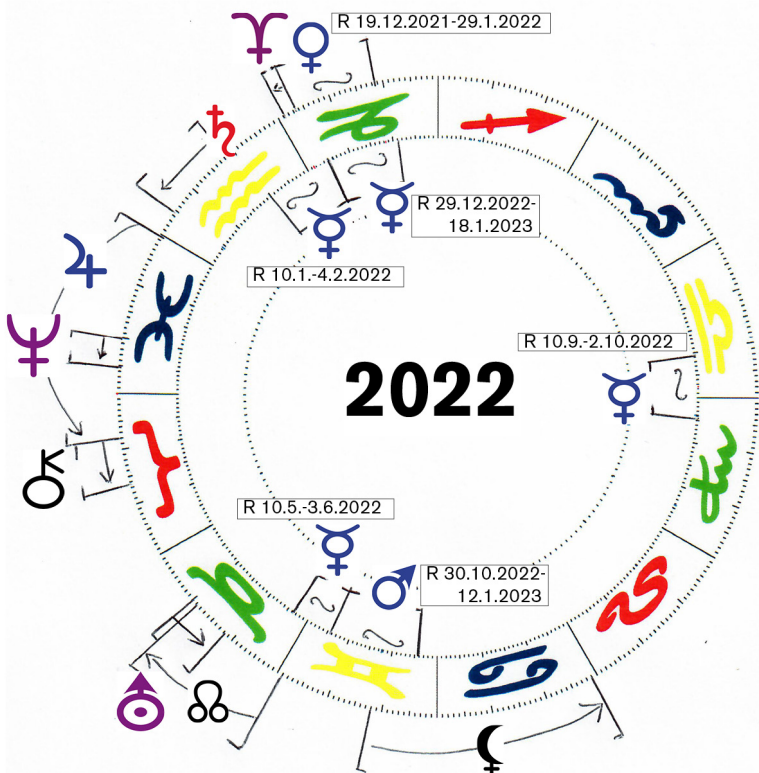

Chiron | Heiler:	Feb 2019 ING Widder	bis April 2027	} Neue Welt
Saturn | Verantwortung:	Dez 2020 ING Wassermann	bis März 2023	
Pluto | Totale Wandlung:	März 2023 ING Wassermann	bis Jan 2044	
Mondknoten | Bestimmung:	Juli 2023 ING Widder	bis Jan 2025	
Neptun | Menschlichkeit:	April 2025 ING Widder	bis März 2039	
Uranus | Zukunft:	Juli 2025 ING Zwillinge	bis Mai 2033	

Astrologische Details in den **monatlichen Sternen-News**, mit Kommentarmöglichkeit (per Abo-Zugang).

Widder	Waage
Stier	Skorpion
Zwillinge	Schütze
Krebs	Steinbock
Löwe	Wassermann
Jungfrau	Fische

★ **SILKE SCHÄFER**

Merkur	Viermal rückläufig
Venus	R: 26° bis 11° Steinbock
Mars	R: 25° bis 8° Zwillinge
Sonne	
Lilith	18° Zwillinge bis 29° Krebs
Jupiter	0° Fische bis 8° Widder
Saturn	11° bis 25° Wassermann
Chiron	8° bis 16° Widder
Uranus	10° bis 18° Stier
Neptun	20° bis 25° Fische
Pluto	25° bis 28° Steinbock
Mondknoten	1° Zwillinge bis 11° Stier