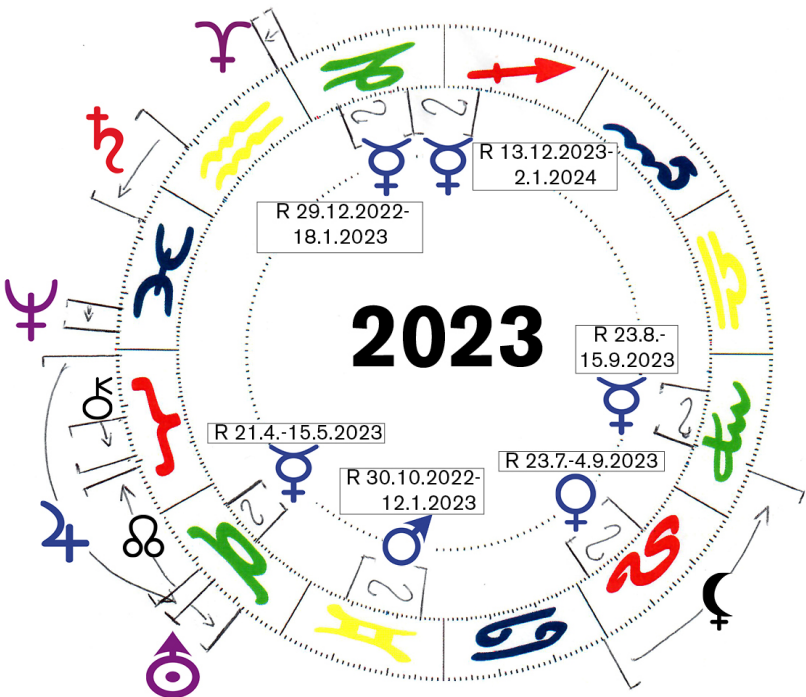

- 2019 Feb Chiron | Heiler **ING Widder** bis April 2027
- 2023 März bis Juni | 2024 Jan bis Sept | ab Nov 2024
  Pluto | Totale Wandlung **ING Wassermann** bis Jan 2044
- 2023 Juli Mondknoten | Bestimmung **ING Widder** bis Jan 2025
- 2025 April Neptun | Menschlichkeit **ING Widder** bis März 2039
- 2025 Juli Uranus | Zukunft **ING Zwillinge** bis Mai 2033
- 2026 Feb Saturn | Verantwortung **ING Widder** bis April 2028
20. Feb 2026 Saturn **KON** Neptun: **0° Widder** Kosmische Spalte!

Astrologische Details in den **Sternen-News-Wochen**, mit Kommentarmöglichkeit | Für Member | Per Zugang

- Widder
- Stier
- Zwillinge
- Krebs
- Löwe
- Jungfrau
- Waage
- Skorpion
- Schütze
- Steinbock
- Wassermann
- Fische

★ **SILKE SCHÄFER**

- Merkur
- Venus
- Mars
- Sonne
- Lilith
- Jupiter
- Saturn
- Chiron
- Uranus
- Neptun
- Pluto
- Mondknoten
- Viermal rückläufig
- R: 28° bis 12° Löwe
- R: 9° bis 8° Zwillinge
- 29° Krebs bis 9° Jungfrau
- 1° Widder bis 15° Stier
- 22° Wassermann bis 7° Fische
- 12° bis 19° Widder
- 15° bis 23° Stier
- 23° bis 27° Fische
- 27° Steinbock bis 0° Wassermann
- 11° Stier bis 21° Widder