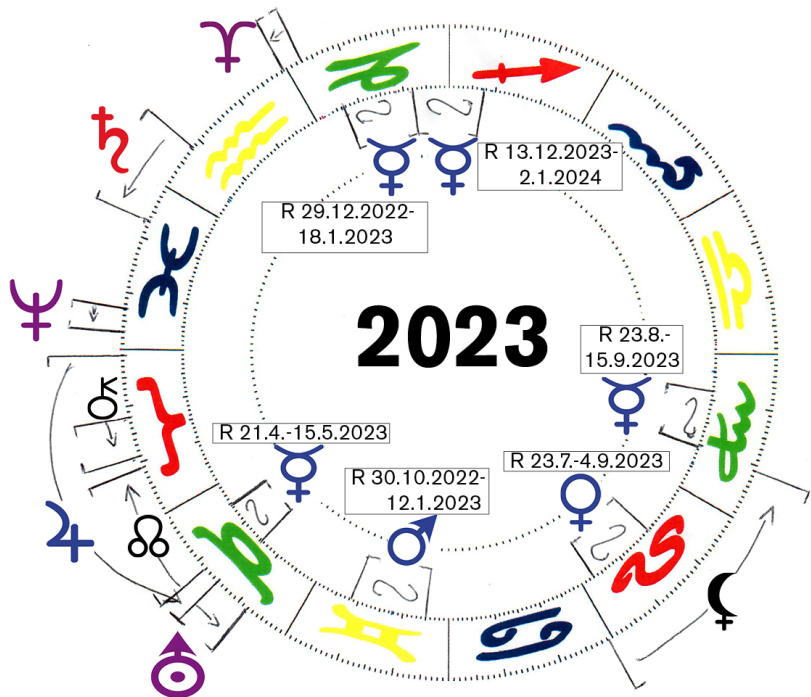

- 2019 Feb Chiron | Heiler **ING Widder** bis April 2027
- 2023 März bis Juni | 2024 Jan bis Sept | ab Nov 2024
  Pluto | Totale Wandlung **ING Wassermann** bis Jan 2044
- 2023 Juli **Mondknoten** | Bestimmung **ING Widder** bis Jan 2025
- 2025 April Neptun | Menschlichkeit **ING Widder** bis März 2039
- 2025 Juli Uranus | Zukunft **ING Zwillinge** bis Mai 2033
- 2026 Feb Saturn | Verantwortung **ING Widder** bis April 2028
20. Feb 2026 Saturn **KON** Neptun: 0° Widder Kosmische Spalte!

Astrologische Details in den **Sternen-News-Wochen**, mit Kommentarmöglichkeit | Für Member | Per Zugang

- Widder
- Stier
- Zwillinge
- Krebs
- Löwe
- Jungfrau
- Waage
- Skorpion
- Schütze
- Steinbock
- Wassermann
- Fische

★ **SILKE SCHÄFER**

- Merkur
- Venus
- Mars
- Sonne
- Lilith
- Jupiter
- Saturn
- Chiron
- Uranus
- Neptun
- Pluto
- **Mondknoten**
- Viermal rückläufig
- R: 28° bis 12° Löwe
- R: 9° bis 8° Zwillinge
- 29° Krebs bis 9° Jungfrau
- 1° Widder bis 15° Stier
- 22° Wassermann bis 7° Fische
- 12° bis 19° Widder
- 15° bis 23° Stier
- 23° bis 27° Fische
- 27° Steinbock bis 0° Wassermann
- 11° Stier bis 21° Widder