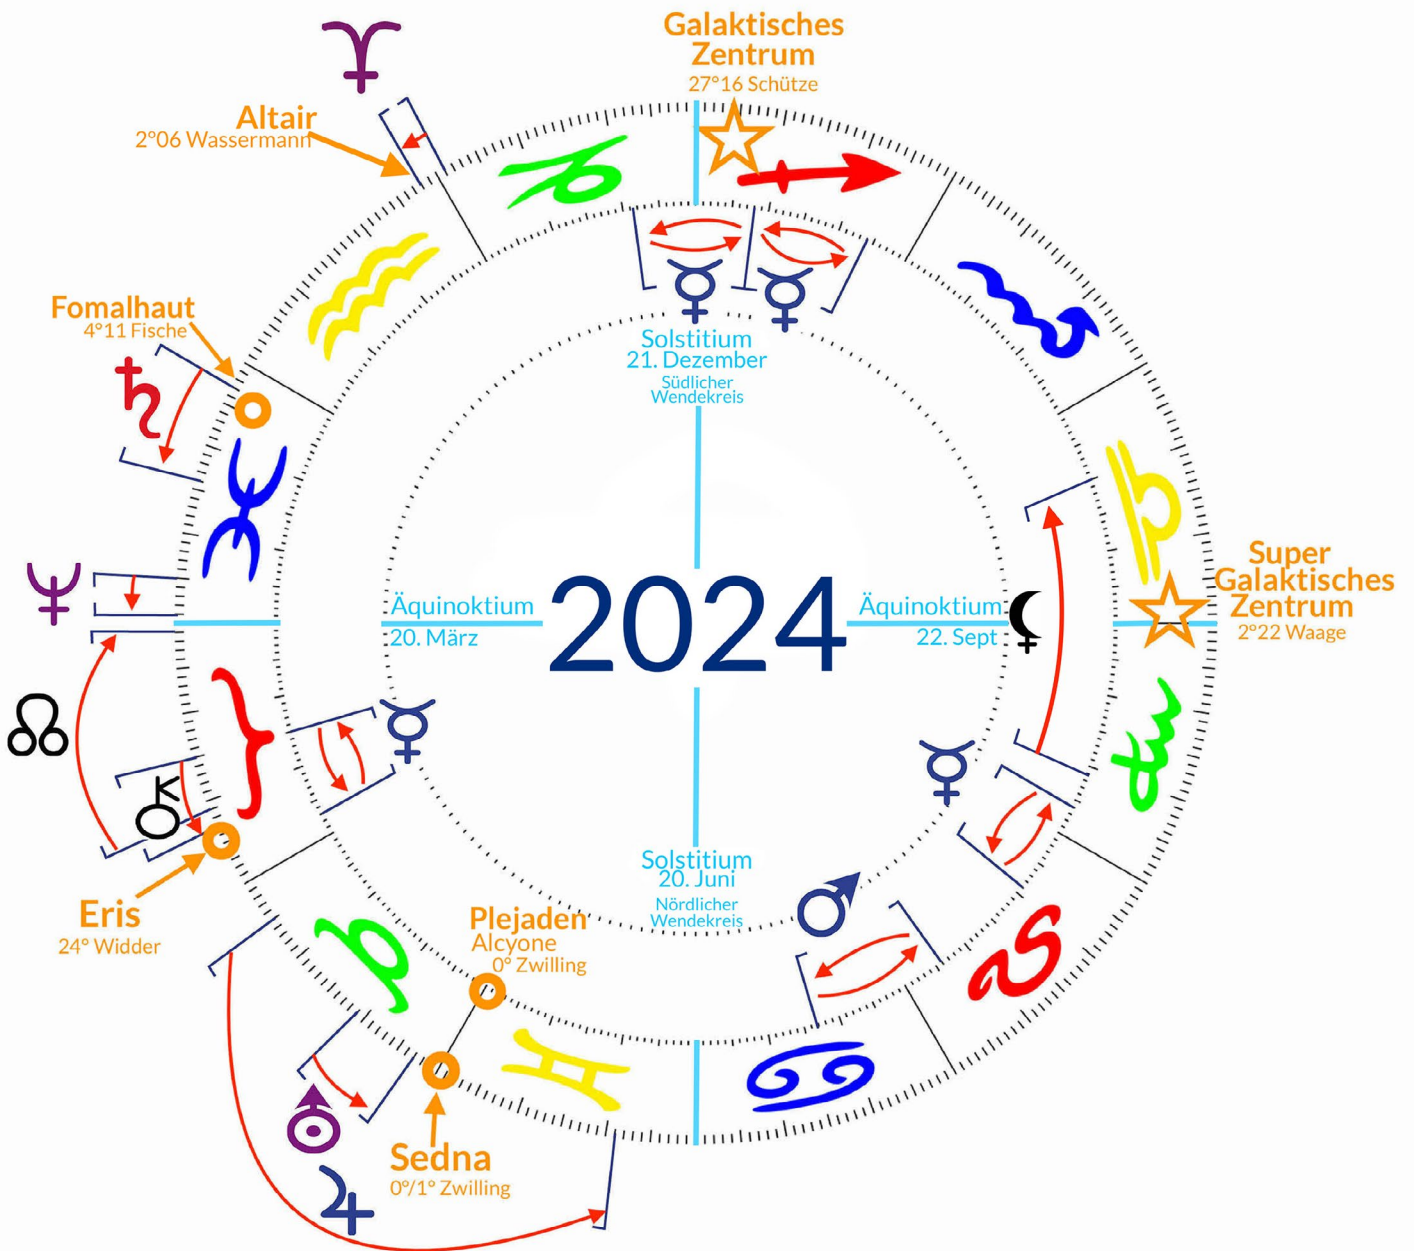

Planetenbewegungen 2024 | Tropischer Tierkreis

Astrologische Details in den wöchentlichen **Sternen-News**, mit Kommentarmöglichkeit | Per Zugang

★ SILKE SCHÄFER

- Widder
- Stier
- Zwillinge
- Krebs
- Löwe
- Jungfrau
- Waage
- Skorpion
- Schütze
- Steinbock
- Wassermann
- Fische

- Merkur ♀ Viermal rückläufig: Januar, April, August, Nov/Dez
- Venus ♀ Nicht rückläufig
- Mars ♂ R: 6° -> 17°
- Sonne ☉
- Lilith ♁ 9° -> 20°
- Jupiter ♃ 5° -> 21°
- Saturn ♄ 3° -> 19°
- Chiron ♄ 15° -> 23°
- Uranus ♃ 19° -> 27°
- Neptun ♆ 25° -> 29°
- Pluto ♇ 29° -> 2°
- Wahrer Mondknoten ♁ 21° -> 1°