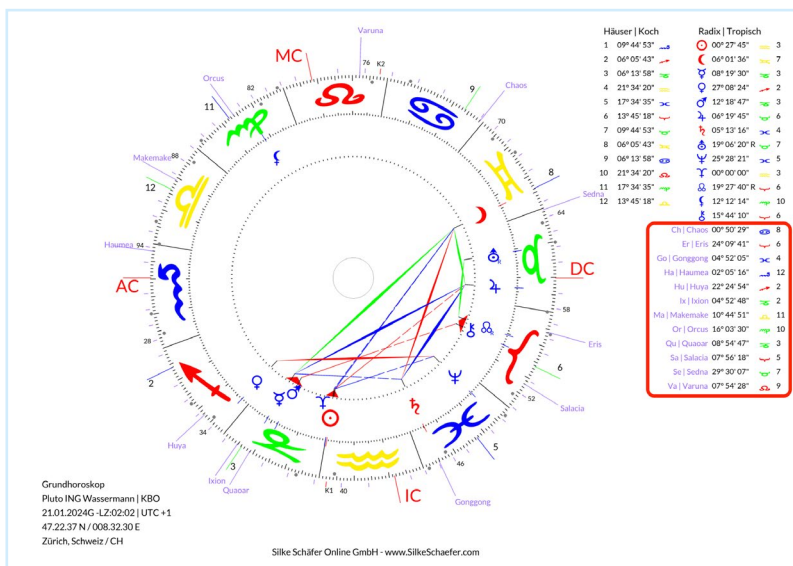

# Feb 2024

So	Mo	Di	Mi	Do	Fr	Sa
28	29	30	31	1	2	3
4	5	6	7	8	9	10
11	12	13	14	15	16	17
18	19	20	21	22	23	24
25	26	27	28	29	1	2

# Mai 2024

So	Mo	Di	Mi	Do	Fr	Sa
28	29	30	1	2	3	4
5	6	7	8	9	10	11
12	13	14	15	16	17	18
19	20	21	22	23	24	25
<small>Sonne KON Venus bis 6.7.2024</small>						
26	27	28	29	30	31	1

# Juni 2024

So	Mo	Di	Mi	Do	Fr	Sa
26	27	28	29	30	31	1
<small>Sonne KON Venus bis 6.7.2024</small>						
2	3	4	5	6	7	8
9	10	11	12	13	14	15
16	17	18	19	20	21	22
23	24	25	26	27	28	29
30	1	2	3	4	5	6

Bestelle dein **Grundhoroskop** in unserem Shop und beginne eine faszinierende Reise zu dir. Neu anwählbar: Fixsterne, Kuipergürtelobjekte KBO und Asteroiden. Das PDF mit den Kurzbeschreibungen findest du auf der Shopseite. Ich stelle alle Informationen kostenfrei zur Verfügung, damit so viele Menschen wie möglich Zugang zu diesen Informationen erhalten. Mit Pluto in Wassermann ab 21.1.2024 sprengen wir unser bisheriges Planetenbahn-Bewusstsein auf dem Weg zum Galaktischen Menschen. Viel Freude mit dem nächsten grossen Schritt deiner Rückverbindung mit deinem galaktischen Erbe. Von Herzen, Silke

### 16 Fixsterne plus Orion und Plejaden

- Achernar
- Acrux
- Aldebaran
- Alpha Centauri A
- Altair
- Antares
- Arcturus
- Fomalhaut
- Polaris
- Pollux
- Regulus
- Rigel
- Sirius
- Spica
- Thuban
- Wega