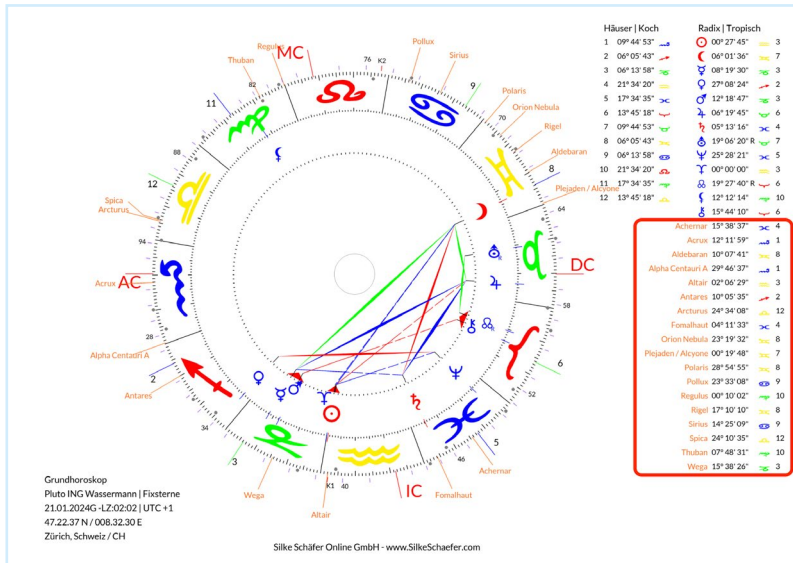

# März 2024

So	Mo	Di	Mi	Do	Fr	Sa
25	26	27	28	29	1	2
3	4	5	6	7	8	9
10	11	12	13	14	15	16
17	18	19	20	21	22	23
24	25	26	27	28	29	30
31	1	2	3	4	5	6

# Mai 2024

So	Mo	Di	Mi	Do	Fr	Sa
28	29	30	1	2	3	4
5	6	7	8	9	10	11
12	13	14	15	16	17	18
19	20	21	22	23	24	25
<small>Sonne KON Venus bis 6.7.2024</small>						
26	27	28	29	30	31	1

# Juni 2024

So	Mo	Di	Mi	Do	Fr	Sa
26	27	28	29	30	31	1
<small>Sonne KON Venus bis 6.7.2024</small>						
2	3	4	5	6	7	8
9	10	11	12	13	14	15
16	17	18	19	20	21	22
23	24	25	26	27	28	29
30	1	2	3	4	5	6

Bestelle dein **Grundhoroskop** in unserem Shop und beginne eine faszinierende Reise zu dir. Neu anwählbar: Fixsterne, Kuipergürtelobjekte KBO und Asteroiden. Das PDF mit den Kurzbeschreibungen findest du auf der Shopseite. Ich stelle alle Informationen kostenfrei zur Verfügung, damit so viele Menschen wie möglich Zugang zu diesen Informationen erhalten. Mit Pluto in Wassermann ab 21.1.2024 sprengen wir unser bisheriges Planetenbahn-Bewusstsein auf dem Weg zum Galaktischen Menschen. Viel Freude mit dem nächsten grossen Schritt deiner Rückverbindung mit deinem galaktischen Erbe. Von Herzen, Silke

### 16 Fixsterne plus Orion und Plejaden

- Achernar
- Acrux
- Aldebaran
- Alpha Centauri A
- Altair
- Antares
- Arcturus
- Fomalhaut
- Polaris
- Pollux
- Regulus
- Rigel
- Sirius
- Spica
- Thuban
- Wega