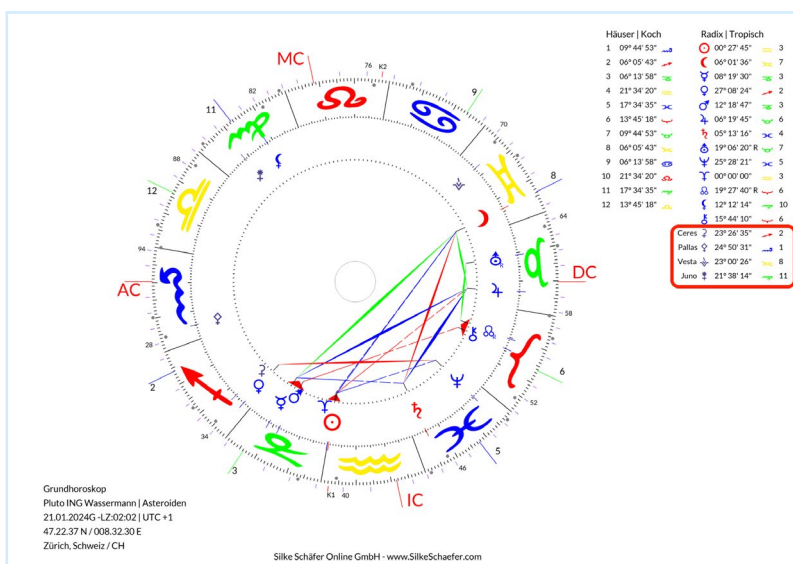

4 Asteroiden

- Ceres
- Pallas
- Vesta
- Juno